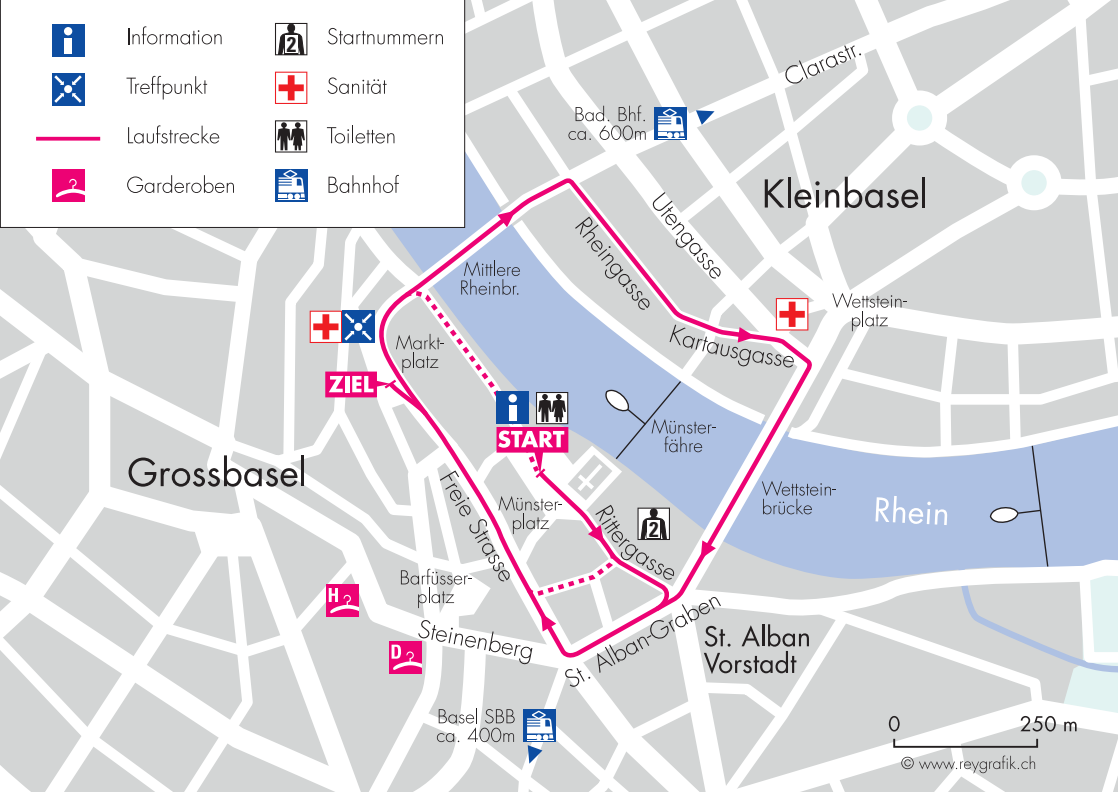

Information

Startnummern

Treffpunkt

Sanität

Laufstrecke

Toiletten

Garderoben

Bahnhof

0 250 m

© www.reygrafik.ch