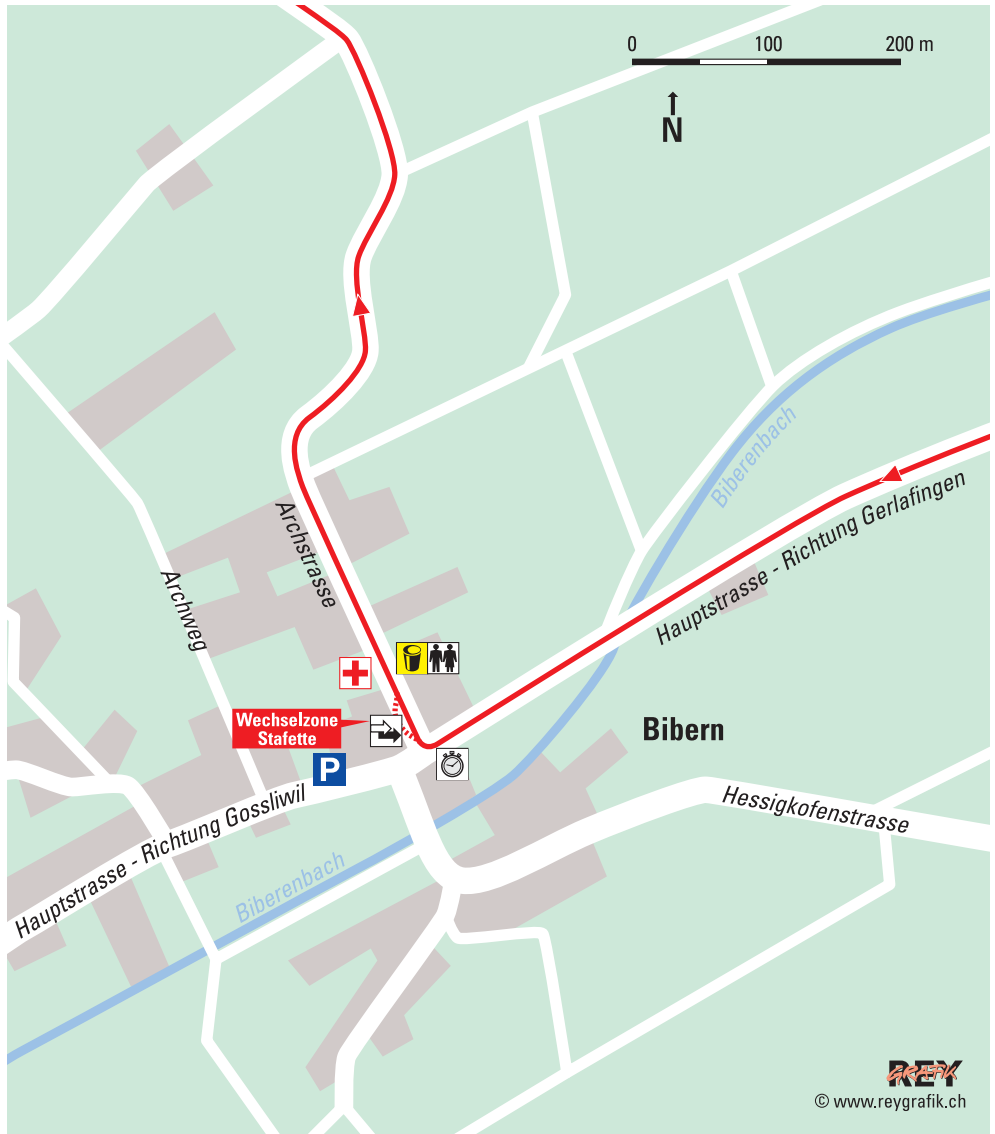

Übersicht Bibern

 Laufstrecke 100 km
 Parcours 100 km
 100-km-race

 Wechselzone
 Stafette
 Datasport

 Verpflegung
 Sanität

 Parkplatz
 Toiletten