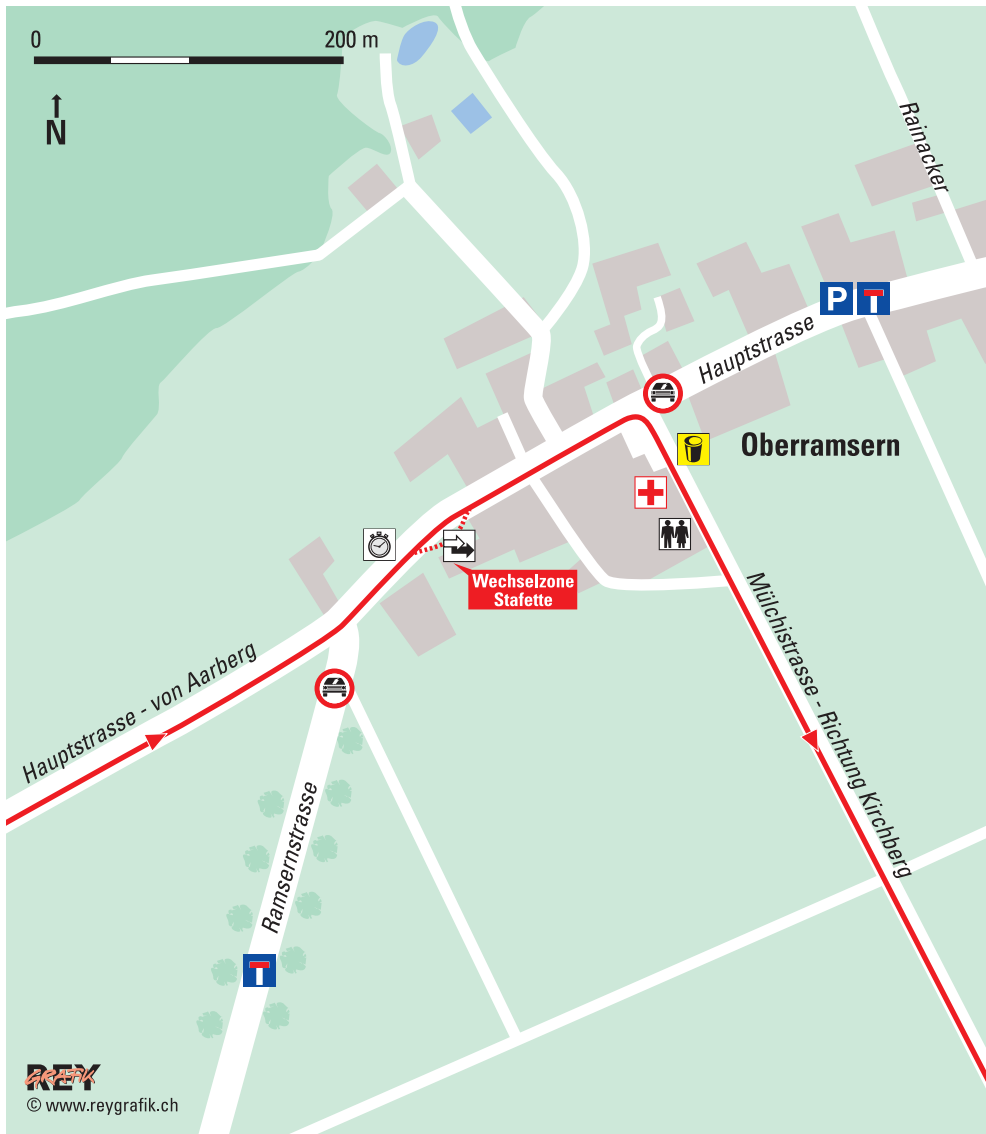

# Übersicht Oberramsern

© www.reygrafik.ch

Laufstrecke 100 km  
Parcours 100 km  
100-km-race

Wechselzone  
Stafette  
Datasport

Verpflegung

Sanität

Parkplatz

Toiletten

Fahrverbot

Sackgasse