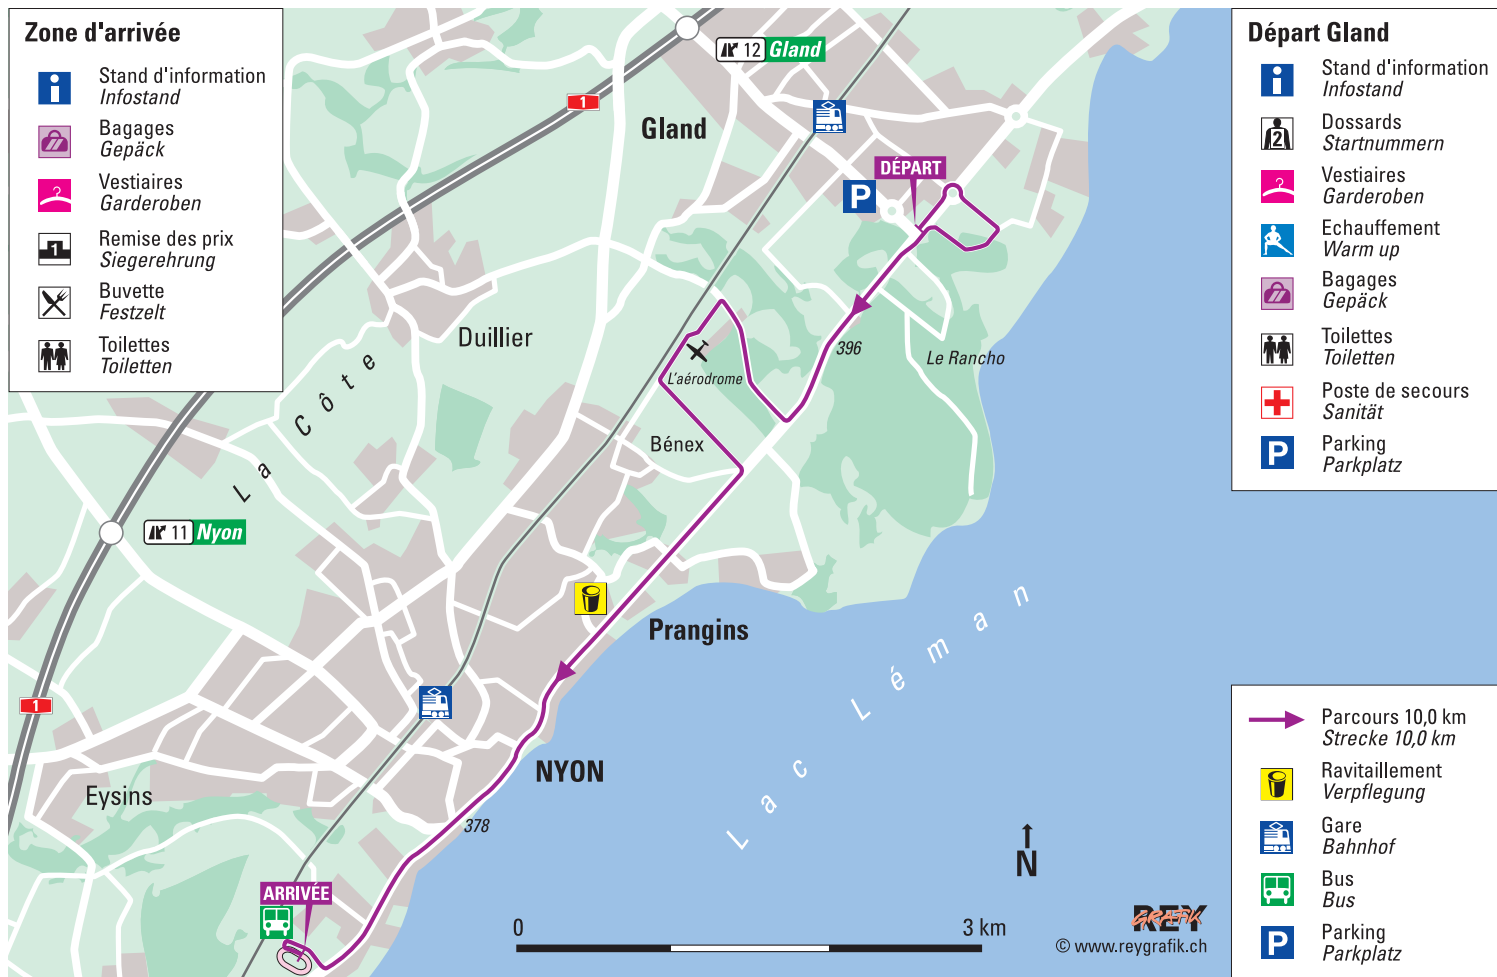

Romande Energie Run, 10 km & Nordic Walking/Walking

Zone d'arrivée

-  Stand d'information
Infostand
-  Bagages
Gepäck
-  Vestiaires
Garderoben
-  Remise des prix
Siegerehrung
-  Buvette
Festzelt
-  Toilettes
Toiletten

-  Parcours 10,0 km
Strecke 10,0 km
-  Ravitaillement
Verpflegung
-  Gare
Bahnhof
-  Bus
Bus
-  Parking
Parkplatz